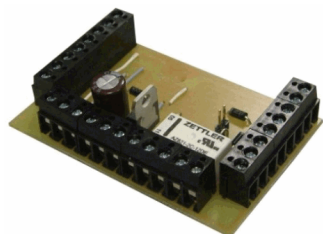

ES0115

Interface p/ Segundo Monitor Daxis

Familia: Videoproteiro / Áudio-porteiro   Subfamilia: Acessórios   Marca: Daxis